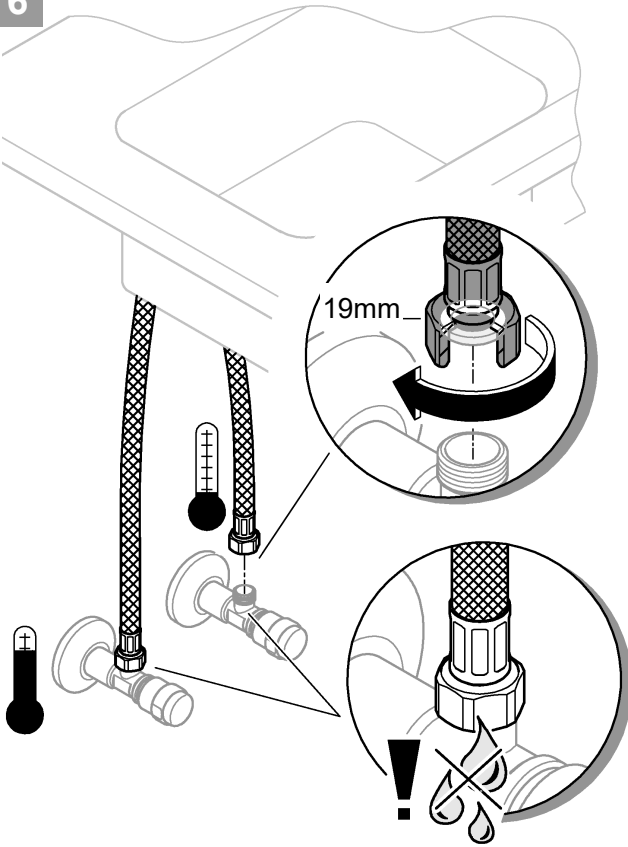

31 126

31 482

DIN
1988

DIN EN
806

max. 70° thumbs up max. 60°

*19 332
32mm

1

2

3

4

5

6

7

31 482

*19 332	32mm

Pure Freude an Wasser