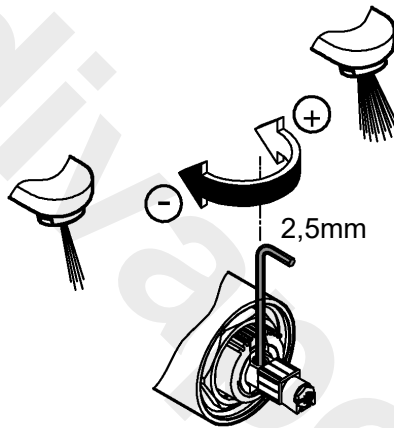

31 126

31 482

DIN
1988

DIN EN
806

max. 70° thumbs up max. 60°

*19 332
32mm

1

2

3

4

5

6

7

31 482

*19 332	32mm

Pure Freude an Wasser