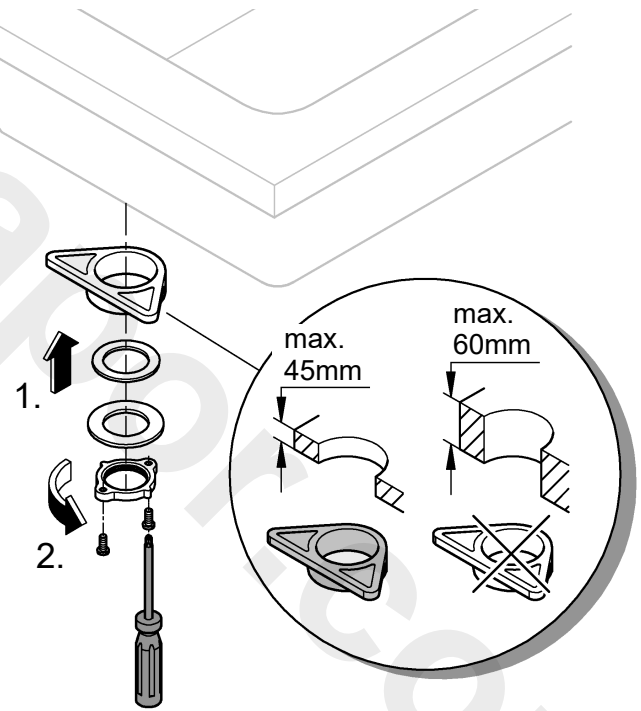

31 126

31 482

DIN
1988

DIN EN
806

max. 70° thumbs up max. 60°

*19 332
32mm

1

2

3

4

5

6

7

31 482

*19 332	32mm

Pure Freude an Wasser