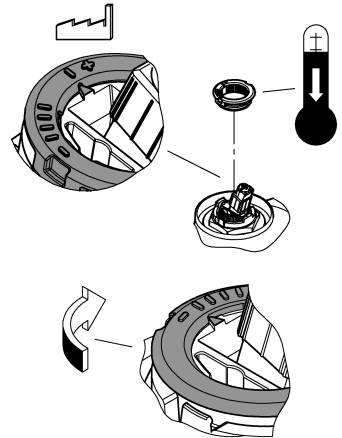

31 126

31 482

DIN
1988

DIN EN
806

max. 70° thumbs up max. 60°

*19 332
32mm

1

2

3

4

5

6

7

31 482

*19 332	32mm

Pure Freude an Wasser