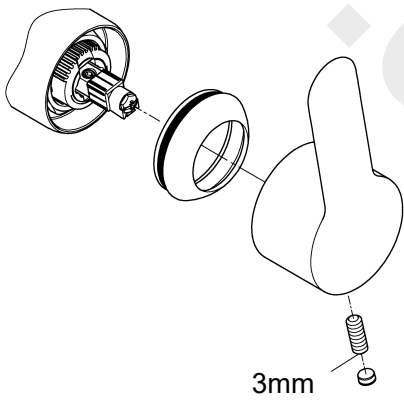

31 126

31 482

DIN
1988

DIN EN
806

max. 70° thumbs up max. 60°

*19 332
32mm

1

2

3

4

5

6

7

31 482

*19 332	32mm

Pure Freude an Wasser