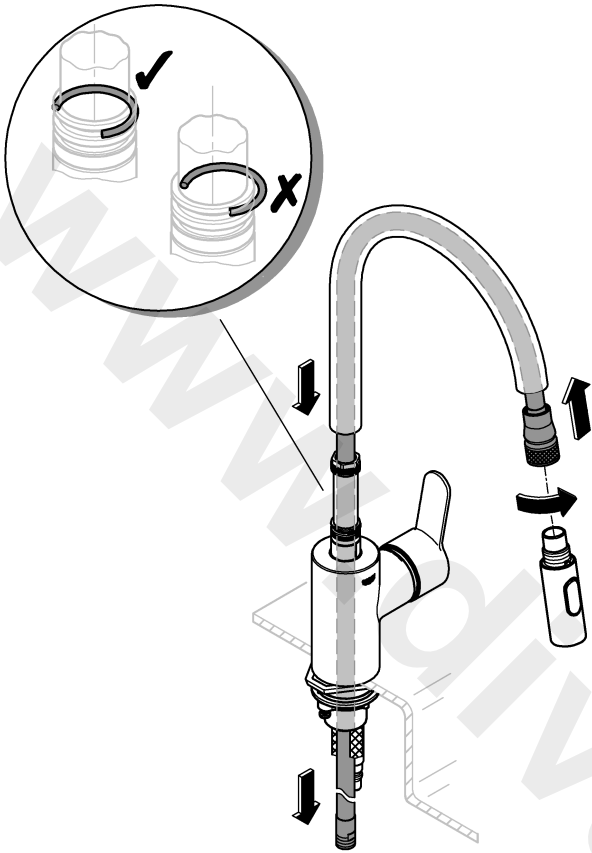

31 126

31 482

DIN
1988

DIN EN
806

max. 70° thumbs up max. 60°

*19 332
32mm

1

2

3

4

5

6

7

31 482

*19 332	32mm

Pure Freude an Wasser