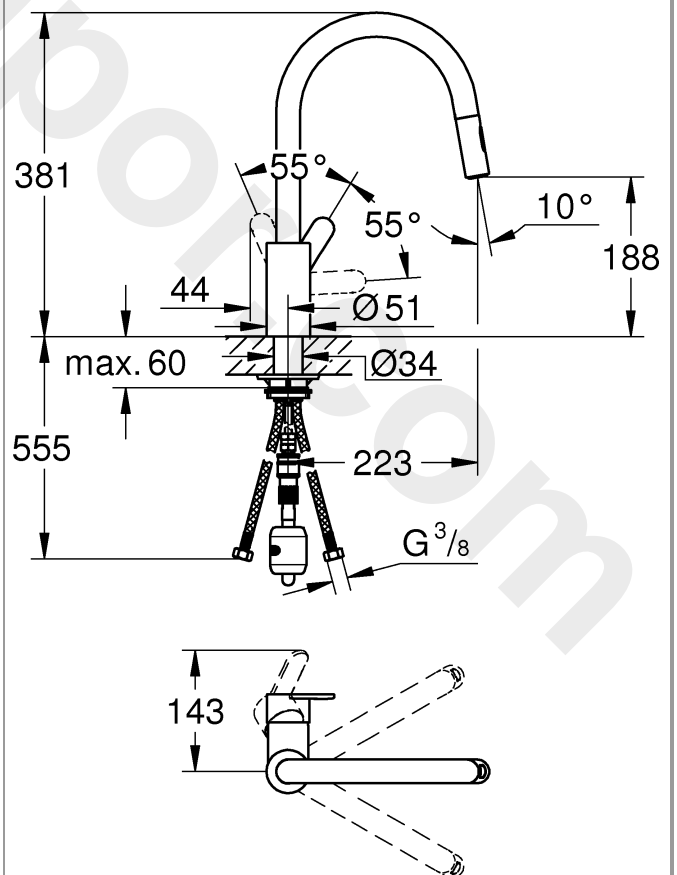

31 126

31 482

DIN
1988

DIN EN
806

max. 70° thumbs up max. 60°

*19 332
32mm

1

2

3

4

5

6

7

31 482

*19 332	32mm

Pure Freude an Wasser