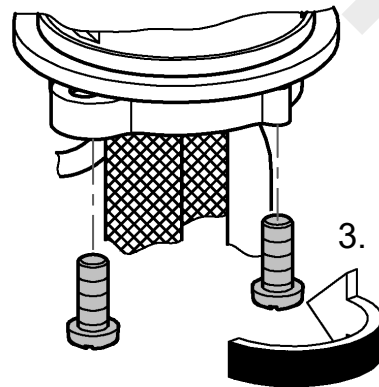

31 126

31 482

DIN
1988

DIN EN
806

max. 70° thumbs up max. 60°

*19 332
32mm

1

2

3

4

5

6

7

31 482

*19 332	32mm

Pure Freude an Wasser