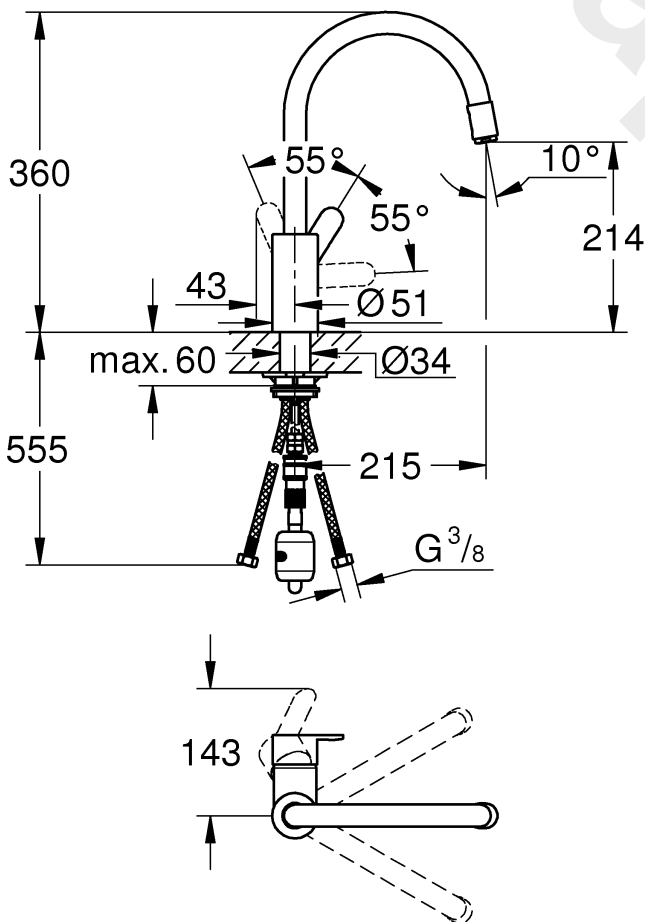

31 126

31 482

DIN
1988

DIN EN
806

max. 70° thumbs up max. 60°

*19 332
32mm

1

2

3

4

5

6

7

31 482

*19 332	32mm

Pure Freude an Wasser