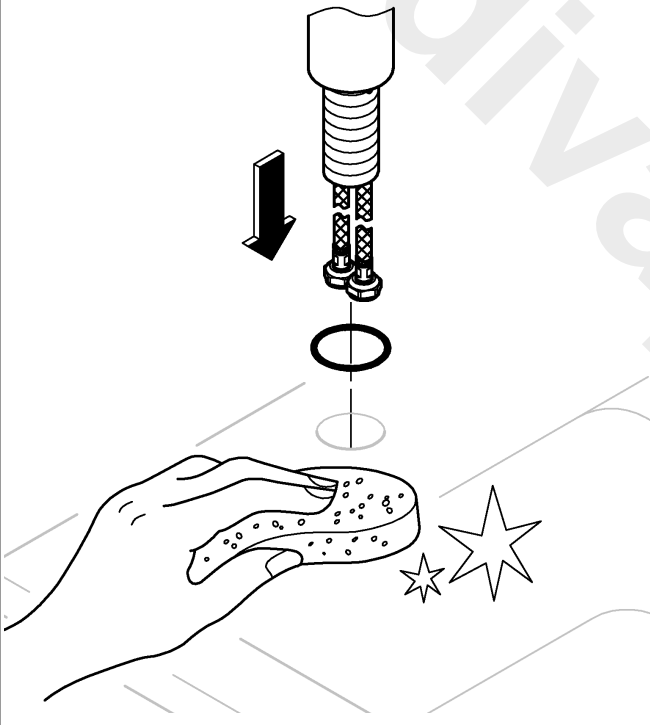

31 126

31 482

DIN
1988

DIN EN
806

max. 70° thumbs up max. 60°

*19 332
32mm

1

2

3

4

5

6

7

31 482

*19 332	32mm

Pure Freude an Wasser