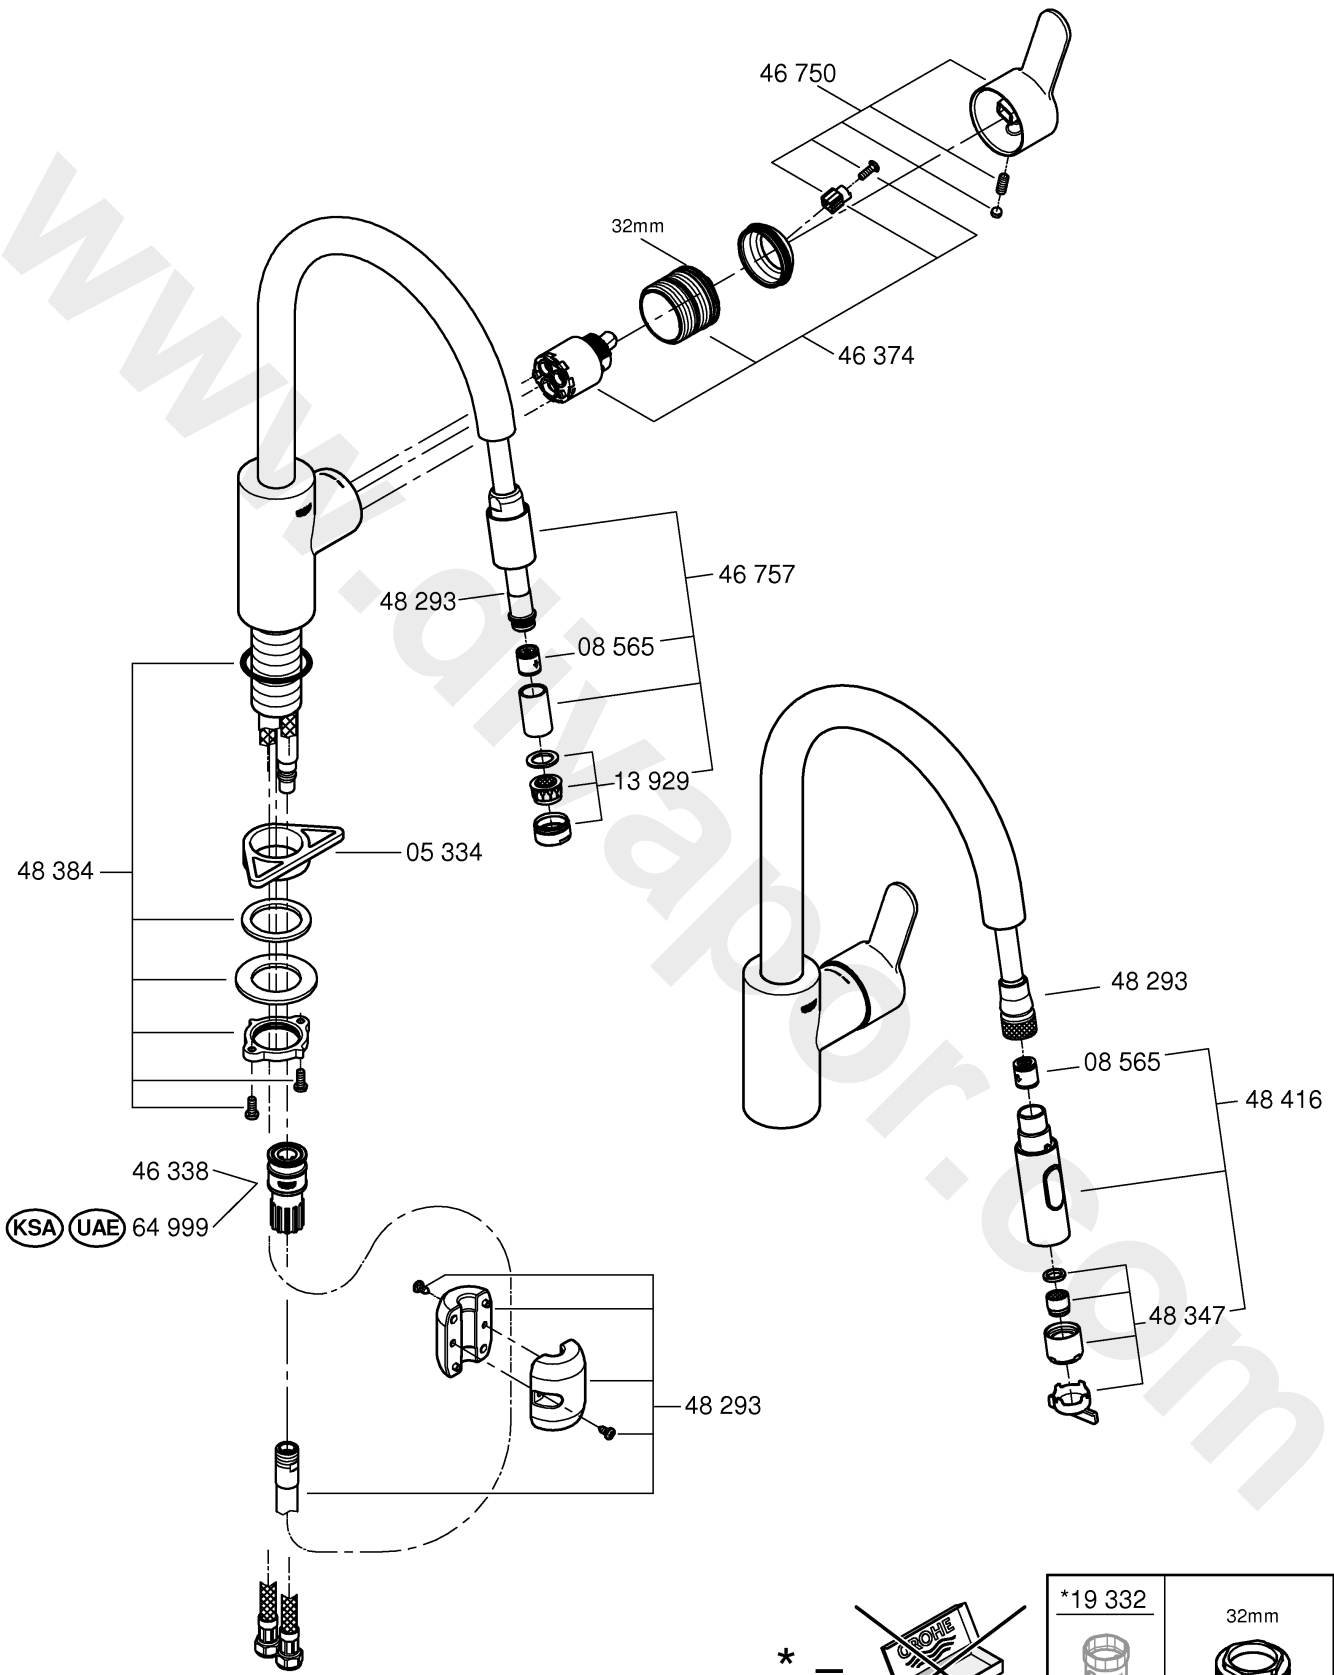

31 126

31 482

DIN
1988

DIN EN
806

max. 70° thumbs up max. 60°

*19 332
32mm

1

2

3

4

5

6

7

31 482

*19 332	32mm

Pure Freude an Wasser