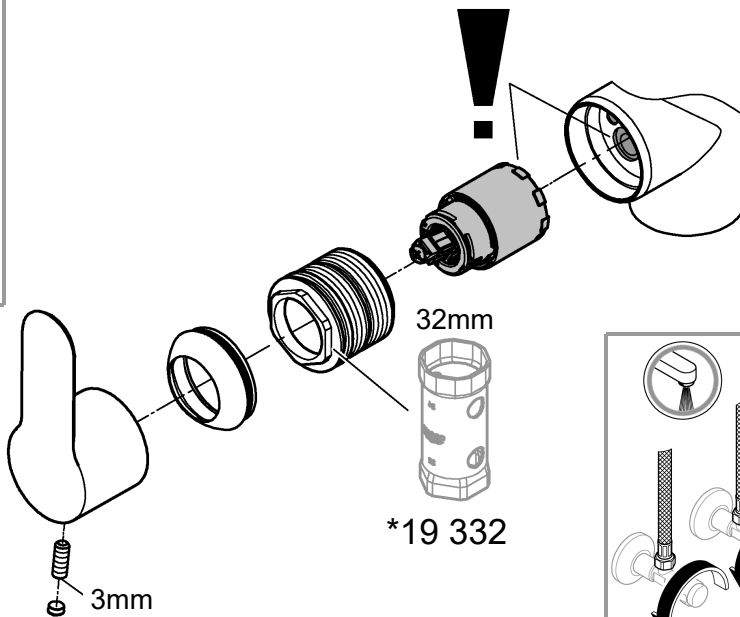

31 126

31 482

DIN
1988

DIN EN
806

max. 70° thumbs up max. 60°

*19 332
32mm

1

2

3

4

5

6

7

31 482

*19 332	32mm

Pure Freude an Wasser